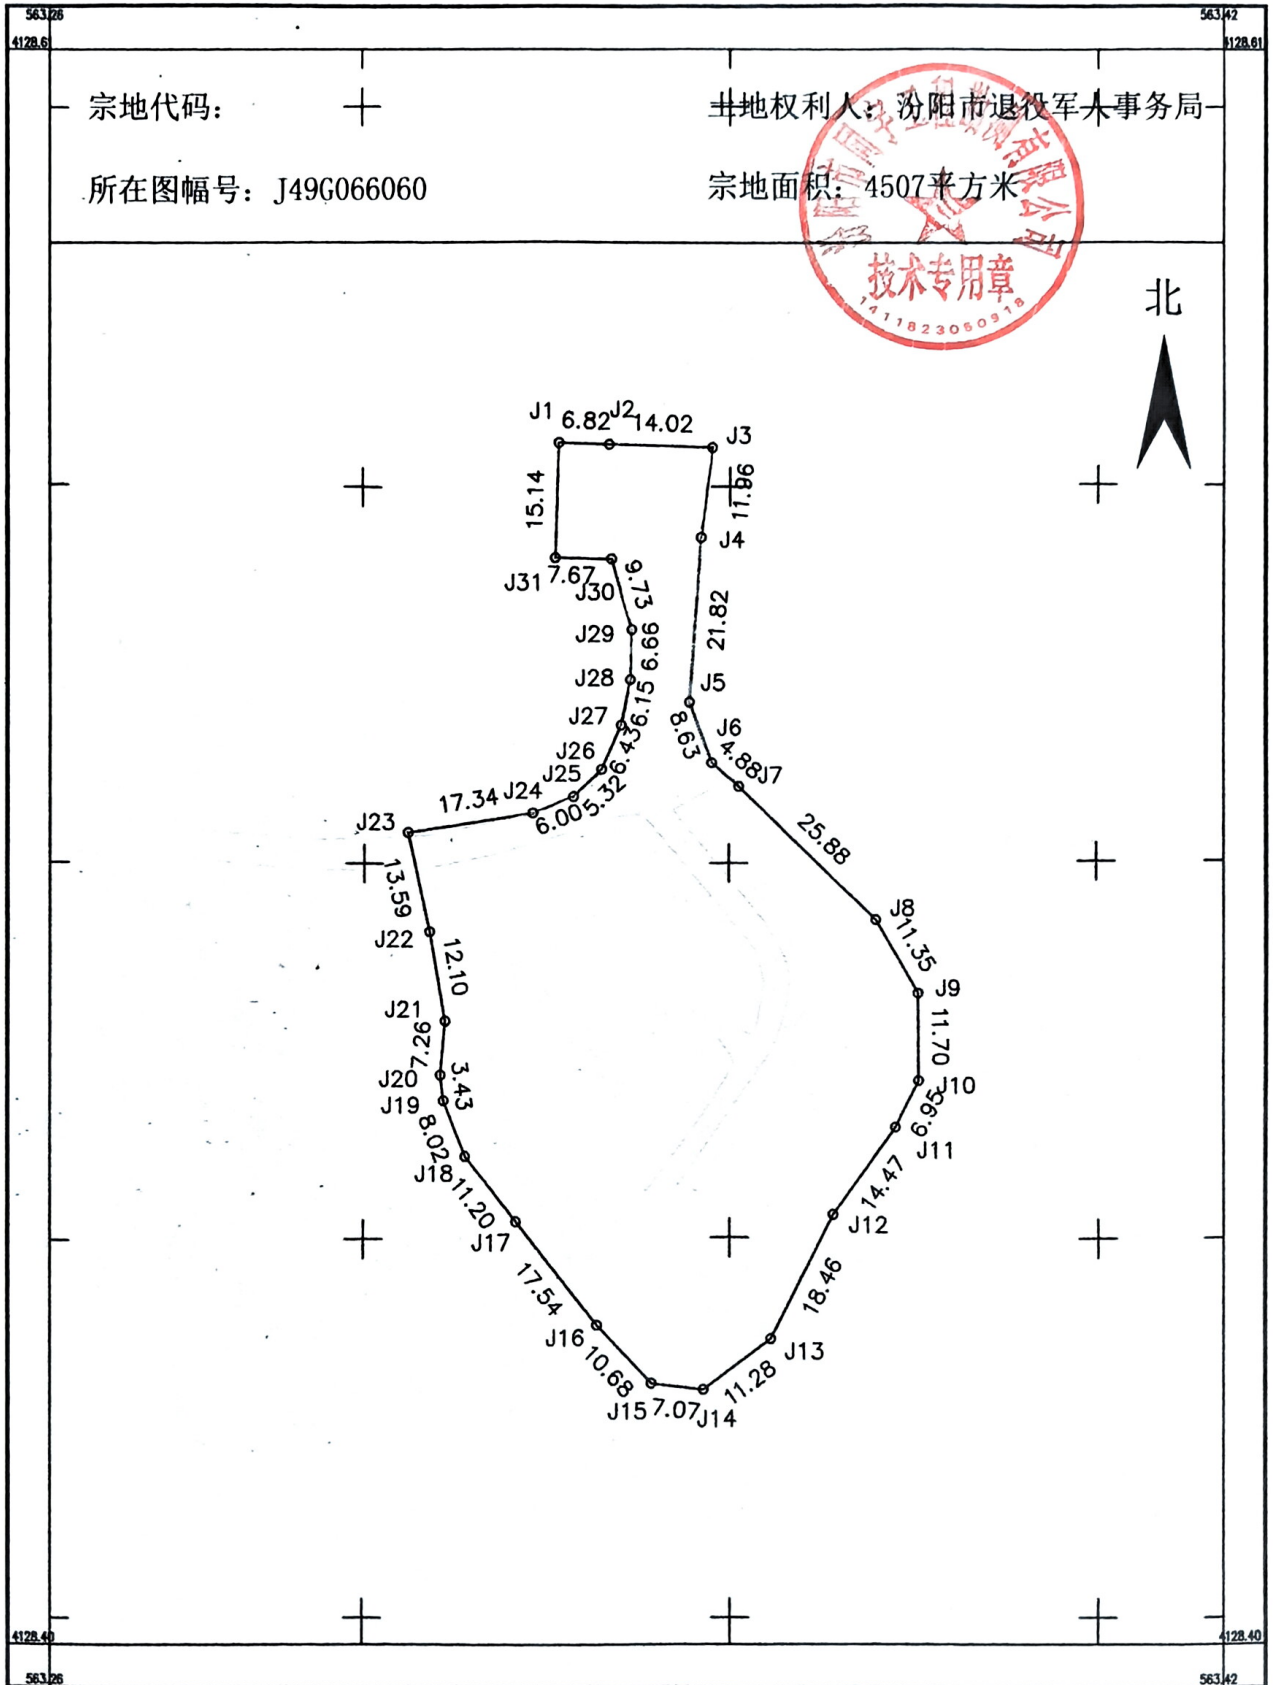

宗地图

汾阳市不动产登记中心

2025年11月解析法测绘界址点
制图日期: 2025年11月23日
审核日期: 2025年11月23日

1:500

测量员: 王建
绘图员: 王建
检查员: 王少仙